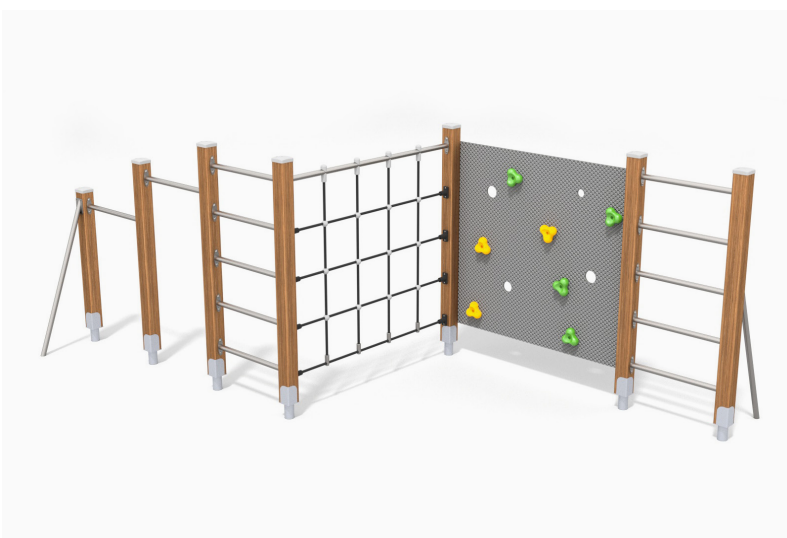

£12,666.00 Excl. VAT

CLAMBERSTACK 5 With Stainless Steel Slide

Length : 8020mm **Height** : 3000mm
Width : 6754mm **Free Fall Height** : 1900mm

Product Features:

- 1.9m Stainless Steel Slide
- HDPE Climb Wall
- Climbing Posts
- Climb Nets
- Scramble Logs
- Balance Beams
- Support Ropes
- Uniquely Patterned Timbers

Dynamic Items

SPS - B1144

Length : 286cm
 Width : 329cm
 Height : 236cm
 Free Fall Height : 220cm

£5,911.00 Excl. VAT

SPS - B8028

Length : 242cm
 Width : 275cm
 Height : 160cm
 Free Fall Height : 150cm

£7,165.00 Excl. VAT

SPS - B8063

Length : 430cm
 Width : 240cm
 Height : 160cm
 Free Fall Height : 150cm

£4,808.00 Excl. VAT

SPS – V0106-1

Length : 315cm
 Width : 170cm
 Height : 220cm
 Free Fall Height : <60cm

£10,992.00 Excl. VAT

SPS – V0110

Length : 260cm
 Width : 250cm
 Height : 250cm
 Free Fall Height : 900cm

£11,319.00 Excl. VAT

SPS – B1705

Length : 341cm
 Width : 327cm
 Height : 302cm
 Free Fall Height : 90cm

£12,496.00 Excl. VAT