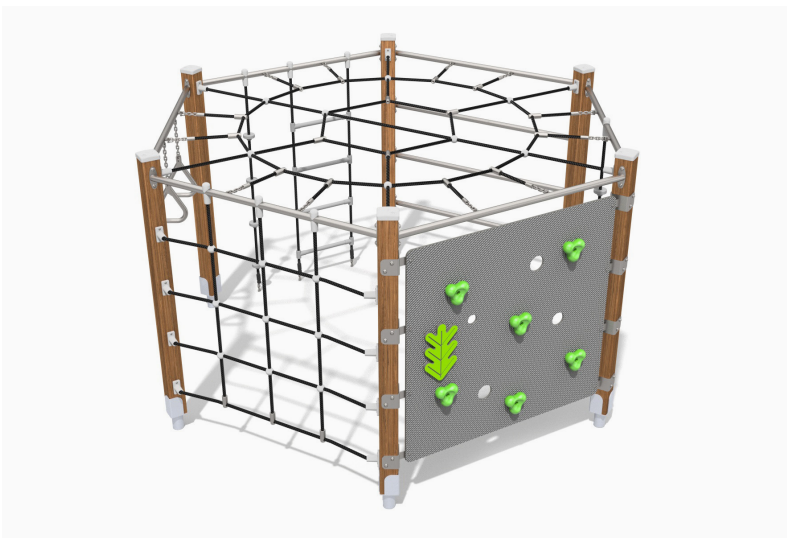

£12,666.00 Excl. VAT

CLAMBERSTACK 5 With Stainless Steel Slide

Length : 8020mm **Height** : 3000mm
Width : 6754mm **Free Fall Height** : 1900mm

Product Features:

- 1.9m Stainless Steel Slide
- HDPE Climb Wall
- Climbing Posts
- Climb Nets
- Scramble Logs
- Balance Beams
- Support Ropes
- Uniquely Patterned Timbers

Dynamic Items

SPS - B1144

Length : 286cm
 Width : 329cm
 Height : 236cm
 Free Fall Height : 220cm

£5,911.00 Excl. VAT

SPS - B8028

Length : 242cm
 Width : 275cm
 Height : 160cm
 Free Fall Height : 150cm

£7,165.00 Excl. VAT

SPS - B8063

Length : 430cm
 Width : 240cm
 Height : 160cm
 Free Fall Height : 150cm

£4,808.00 Excl. VAT

SPS – V0106-1

Length : 315cm
 Width : 170cm
 Height : 220cm
 Free Fall Height : <60cm

£10,992.00 Excl. VAT

SPS – V0110

Length : 260cm
 Width : 250cm
 Height : 250cm
 Free Fall Height : 900cm

£11,319.00 Excl. VAT

SPS – B1705

Length : 341cm
 Width : 327cm
 Height : 302cm
 Free Fall Height : 90cm

£12,496.00 Excl. VAT