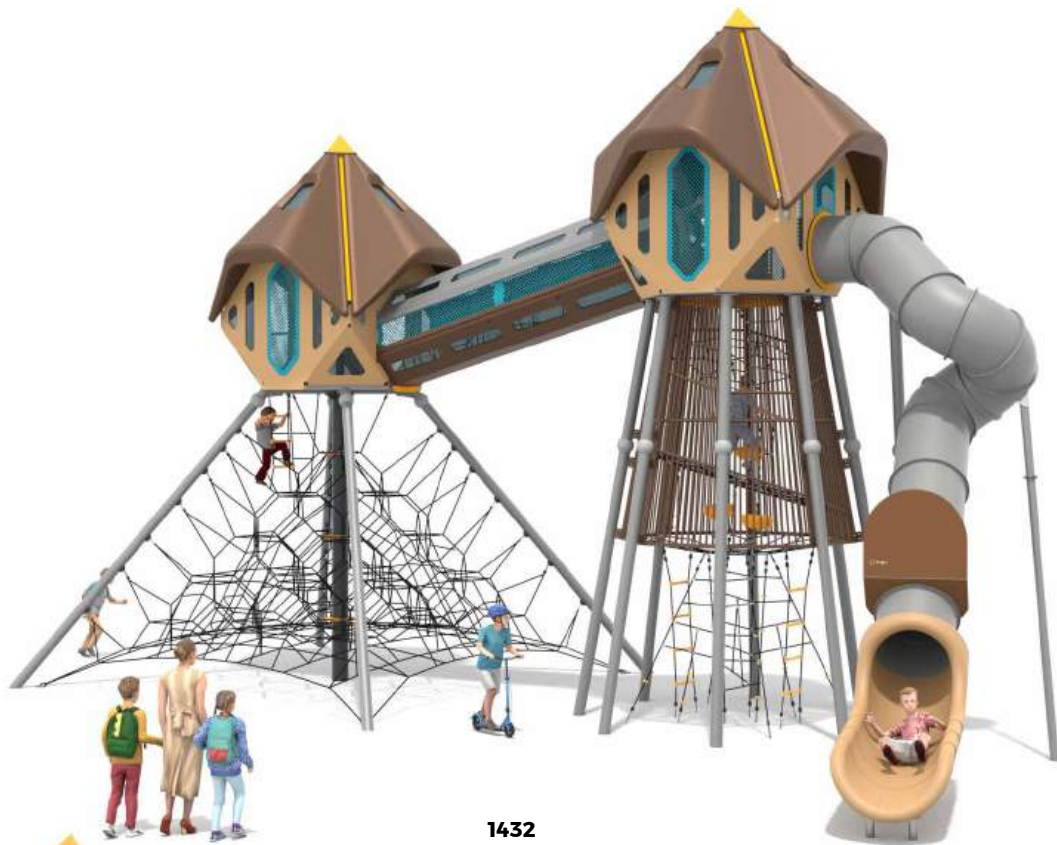

1421

1422

 **COLOUR**  
WAVE MASTER

1423

1691

1692

	L x W x H cm 	L x W cm 	H cm 		
1421	1160 x 288 x 784 cm	1369 x 561 cm (52,53 m <sup>2</sup> )	180 cm	3 - 12	13
1422	1179 x 1056 x 900 cm	1429 x 1365 cm (101,55 m <sup>2</sup> )	180 cm	3 - 12	40
1423	1182 x 1368 x 900 cm	1432 x 1059 cm (108,5 m <sup>2</sup> )	180 cm	3-12	40
1691	727 x 1166 x 835 cm	1095 x 1525 cm (100 m <sup>2</sup> )	150 cm	3 - 12	68
1692	470 x 727 x 636 cm	813 x 1097 cm (62 m <sup>2</sup> )	150 cm	3 - 12	39