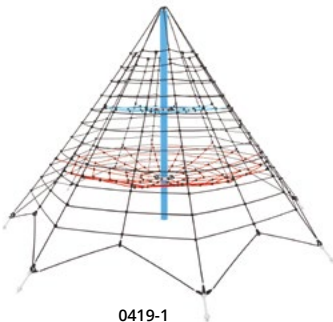

0412

0413-1

SEE MORE!

0414-1

| Product code | Icon | Product length | Product width | Product height | Age range | Number of users | Safety zone | Free-fall height | Platform/s height | Construction | | | Colour options | |
|--------------|------|----------------|---------------|----------------|-----------|-----------------|---------------------|------------------|-------------------|--------------|------|------|----------------|-------|
| | | | | | | | | | | steel | inox | wood | elements | ropes |
| 0412 | | 242 cm | 88 cm | 121 cm | 3 - 14 | 3 | 17,2 m ² | < 60 cm | 35 cm | ● | - | - | | - |
| 0413-1 | - | 482 cm | 401 cm | 121 cm | 3 - 14 | 18 | 46,4 m ² | < 60 cm | 35 cm | ● | - | - | | |
| 0414-1 | - | 594 cm | 401 cm | 121 cm | 3 - 14 | 29 | 56,8 m ² | < 60 cm | 35 cm | ● | - | - | | |