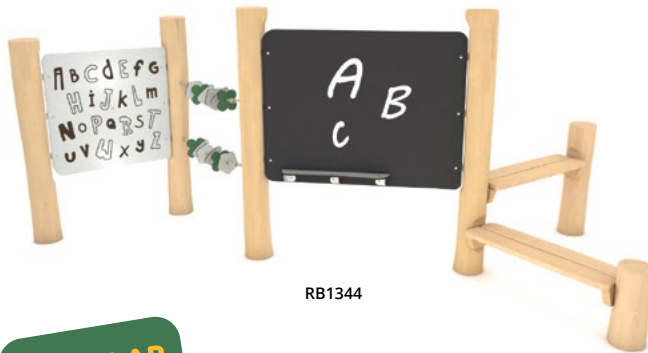

RB1344

More configurations
available on www.vinci-play.com

Product code		Product length	Product width	Product height	Age range	Number of users	Safety zone	Free-fall height
RB1323	-	150 cm	30 cm	20 cm	-	-	-	-
RB1324	-	85 cm	25 cm	25 cm	-	-	-	-
RB1322	-	190 cm	160 cm	215 cm	-	-	-	-
RB1321	-	155 cm	150 cm	130 cm	-	-	-	-
RB1344	●	311 cm	309 cm	150 cm	1+	10	25,2 m²	< 60 cm
RB1341	●	155 cm	25 cm	150 cm	1+	2	12,9 m²	< 60 cm
RB1342	●	125 cm	20 cm	140 cm	1+	2	11,7 m²	< 60 cm
RB1343	●	130 cm	130 cm	140 cm	1+	4	15,1 m²	< 60 cm