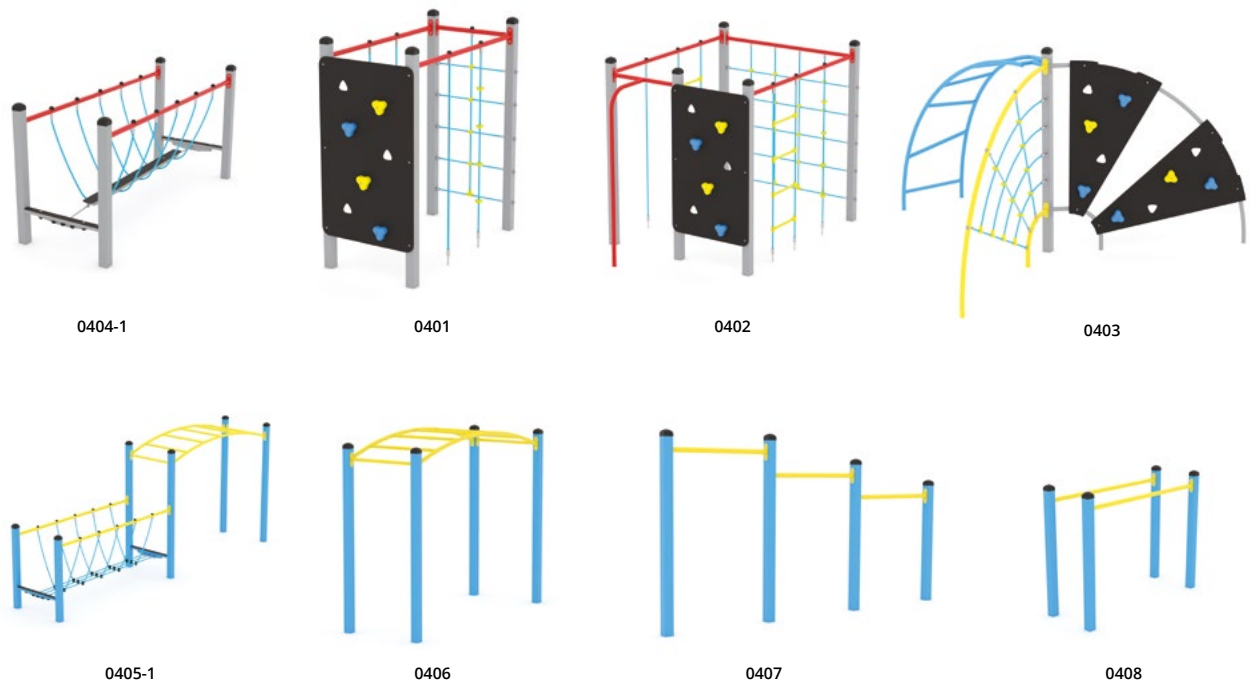

WD1465

WD1487

WD1460

WD1462

WD1459

| Product code |  | Product length | Product width | Product height | Age range | Number of users | Safety zone | Free-fall height | Platform/s height | Construction | | | Colour options | |
|--------------|-------------------------------------------------------------------------------------|----------------|---------------|----------------|-----------|-----------------|---------------------|------------------|-------------------|--------------|------|------|----------------|---------|
| | | | | | | | | | | steel | inox | wood | elements | ropes |
| WD1465 | - | 158 cm | 84 cm | 200 cm | 7 - 16 | 6 | 20,2 m ² | 190 cm | - | - | - | ● | - | - |
| WD1487 | - | 290 cm | 255 cm | 230 cm | 7 - 16 | 18 | 30,7 m ² | 220 cm | - | - | - | ● | - | - |
| WD1460 | - | 232 cm | 87 cm | 110 cm | 1 - 8 | 7 | 16,7 m ² | 99 cm | - | - | - | ● | ● ● ● ● | ● ● ● ● |
| WD1459 | - | 102 cm | 84 cm | 104 cm | 1 - 12 | 1 | 13,5 m ² | < 60 cm | - | - | - | ● | ● ● ● ● | - |
| WD1462 | - | 240 cm | 233 cm | 230 cm | 3 - 14 | 23 | 33,9 m ² | 220 cm | 120 cm | - | - | ● | ● ● ● ● | ● ● ● ● |