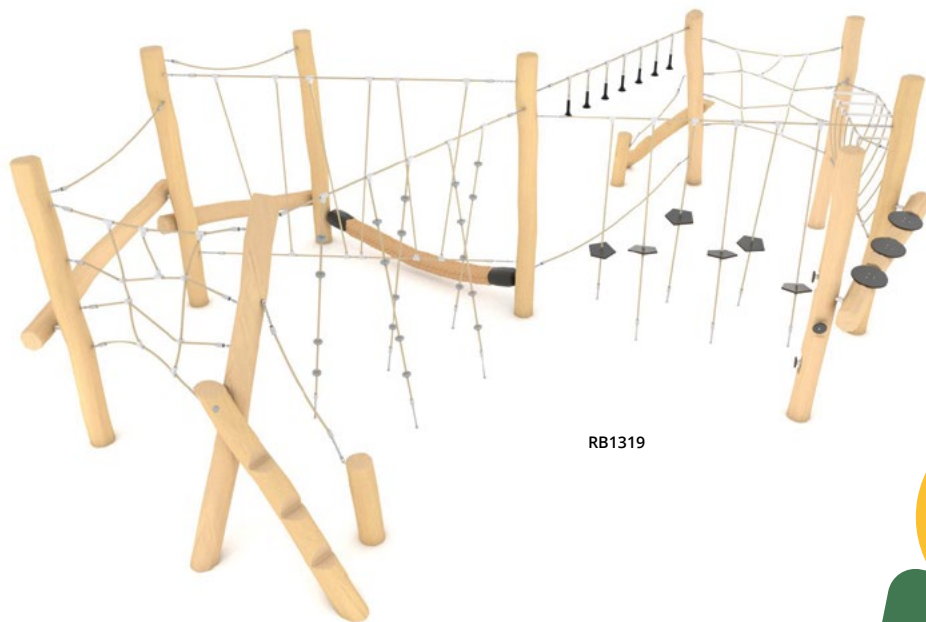

More configurations
available on www.vinci-play.com

**MODULAR
SYSTEM**

**Customise your own
obstacle course**

New!

RB1957

RB1958

RB1959

RB1960

RB1961

RB1962

| Product code |  | Product length | Product width | Product height | Age range | Number of users | Safety zone | Free-fall height |
|--------------|-------------------------------------------------------------------------------------|----------------|---------------|----------------|-----------|-----------------|----------------------|------------------|
| RB1224 | - | 1330 cm | 940 cm | 295 cm | 6+ | 62 | 130,9 m ² | 200 cm |
| RB1223 | - | 940 cm | 510 cm | 295 cm | 3+ | 42 | 82,8 m ² | 190 cm |
| RB1222 | - | 1225 cm | 520 cm | 245 cm | 5+ | 46 | 98,9 m ² | 190 cm |
| RB1957 | - | 300 cm | 25 cm | 240 cm | 3+ | 2 | 17,4 m ² | < 60 cm |
| RB1958 | - | 340 cm | 35 cm | 270 cm | 3+ | 3 | 19,4 m ² | < 60 cm |
| RB1959 | - | 305 cm | 50 cm | 260 cm | 3+ | 3 | 19,0 m ² | < 60 cm |
| RB1960 | - | 320 cm | 75 cm | 215 cm | 3+ | 3 | 21,3 m ² | 100 cm |
| RB1961 | - | 370 cm | 70 cm | 200 cm | 3+ | 3 | 26,4 m ² | 170 cm |
| RB1962 | - | 245 cm | 25 cm | 300 cm | 3+ | 4 | 18,7 m ² | 170 cm |