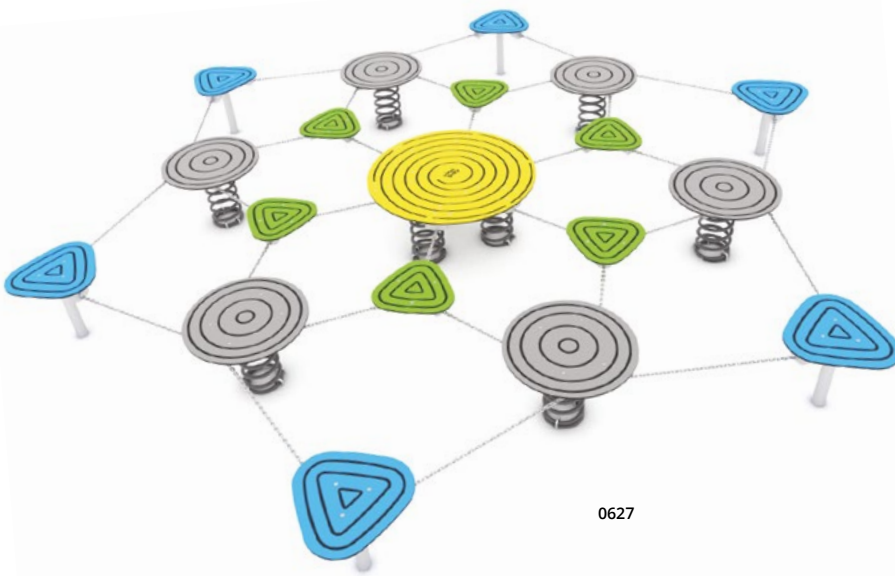

0600-1

0613-1

0614

0601-1

| Product code |  | Product length | Product width | Product height | Age range | Number of users | Safety zone | Free-fall height | Colour options | |
|--------------|-------------------------------------------------------------------------------------|----------------|---------------|----------------|-----------|-----------------|---------------------|------------------|---------------------------------------------------------------------------------------|-----|
| | | | | | | | | | HDPE | HPL |
| 0600-1 | - | 48 cm | 29 cm | 84 cm | 1 - 12 | 1 | 9,5 m ² | < 60 cm |  | - |
| 0614 | - | 210 cm | 185 cm | 85 cm | 1 - 12 | 6 | 18,8 m ² | < 60 cm |  | - |
| 0613-1 | - | 140 cm | 120 cm | 78 cm | 1 - 12 | 4 | 14,3 m ² | < 60 cm |  | - |
| 0601-1 | - | 140 cm | 29 cm | 84 cm | 1 - 12 | 2 | 12,6 m ² | < 60 cm |  | - |