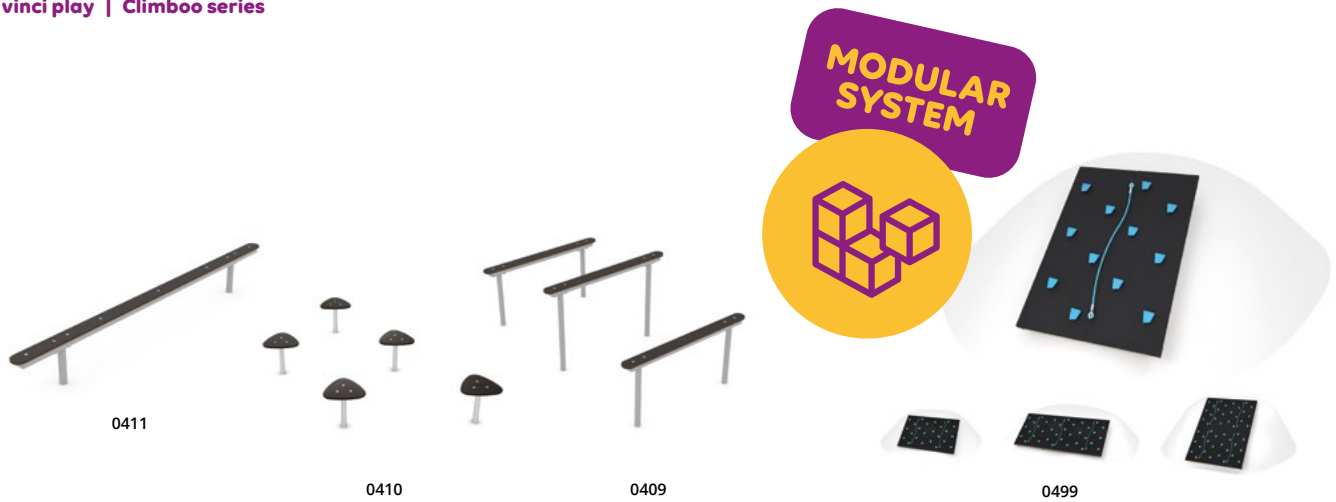

WD1465

WD1487

WD1460

WD1462

WD1459

| Product code |  | Product length | Product width | Product height | Age range | Number of users | Safety zone | Free-fall height | Platform/s height | Construction | | | Colour options | |
|--------------|-------------------------------------------------------------------------------------|----------------|---------------|----------------|-----------|-----------------|---------------------|------------------|-------------------|--------------|------|------|----------------|---------|
| | | | | | | | | | | steel | inox | wood | elements | ropes |
| WD1465 | - | 158 cm | 84 cm | 200 cm | 7 - 16 | 6 | 20,2 m ² | 190 cm | - | - | - | ● | - | - |
| WD1487 | - | 290 cm | 255 cm | 230 cm | 7 - 16 | 18 | 30,7 m ² | 220 cm | - | - | - | ● | - | - |
| WD1460 | - | 232 cm | 87 cm | 110 cm | 1 - 8 | 7 | 16,7 m ² | 99 cm | - | - | - | ● | ● ● ● ● | ● ● ● ● |
| WD1459 | - | 102 cm | 84 cm | 104 cm | 1 - 12 | 1 | 13,5 m ² | < 60 cm | - | - | - | ● | ● ● ● ● | - |
| WD1462 | - | 240 cm | 233 cm | 230 cm | 3 - 14 | 23 | 33,9 m ² | 220 cm | 120 cm | - | - | ● | ● ● ● ● | ● ● ● ● |