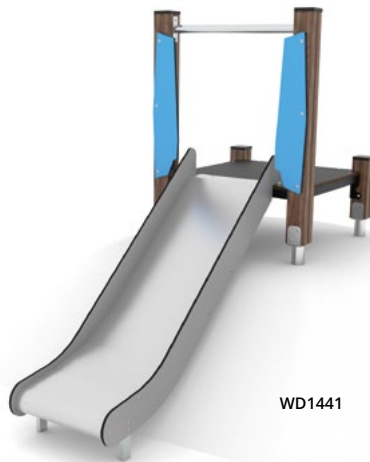

0824

0841

0840

0822

0826

0821

| Product code |  | Product length | Product width | Product height | Age range | Number of users | Safety zone | Free-fall height | Construction | | | Panels | |
|--------------|-------------------------------------------------------------------------------------|----------------|---------------|----------------|-----------|-----------------|---------------------|------------------|--------------|------|------|--------|-----|
| | | | | | | | | | steel | inox | wood | HDPE | HPL |
| 0824 | ● | 188 cm | 141 cm | 155 cm | 1 - 8 | 13 | 17,6 m ² | < 60 cm | ● | - | - | ●● | - |
| 0840 | ● | 128 cm | 76 cm | 119 cm | 1 - 8 | 7 | 14,2 m ² | < 60 cm | ● | - | - | ●● | - |
| 0841 | ● | 378 cm | 199 cm | 144 cm | 1 - 8 | 13 | 29,4 m ² | < 60 cm | ● | - | - | ●● | - |
| 0822 | ● | 204 cm | 100 cm | 73 cm | 1 - 8 | 3 | 18,5 m ² | < 60 cm | ● | - | - | ●● | - |
| 0826 | - | 275 cm | 60 cm | 165 cm | 3 - 12 | 5 | 18,4 m ² | 90 cm | ● | - | - | ●● | - |
| 0821 | - | 173 cm | 55 cm | 133 cm | 1 - 8 | 3 | 15,0 m ² | < 60 cm | ● | - | - | ●● | - |