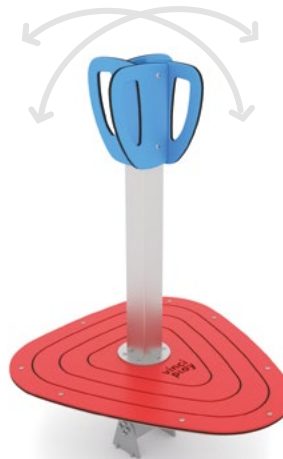

0685

Product code		Product length	Product width	Product height	Age range	Number of users	Safety zone	Free-fall height	Construction			Panels	
									steel	inox	wood	HDPE	HPL
0122	●	144 cm	77 cm	97 cm	1 - 12	4	13,2 m²	< 60 cm	●	●	-	●	● ● ● ●
0120	●	76 cm	15 cm	97 cm	1 - 12	2	9,9 m²	< 60 cm	●	●	-	●	●
0121	●	80 cm	78 cm	97 cm	1 - 12	3	11,6 m²	< 60 cm	●	●	-	●	● ● ● ●
0806-1	●	90 cm	15 cm	165 cm	3 - 12	2	10,3 m²	< 60 cm	●	-	-	●	●
0808-1	●	35 cm	17 cm	100 cm	3 - 12	2	8,7 m²	< 60 cm	-	●	-	●	●
0804	●	120 cm	17 cm	130 cm	3 - 12	2	11,4 m²	< 60 cm	●	-	-	-	●
0685	-	84 cm	79 cm	123 cm	3 - 12	2	11,5 m²	< 60 cm	-	●	-	●	-
0809	-	81 cm	81 cm	300 cm	3 - 12	4	11,7 m²	< 60 cm	●	-	-	-	-