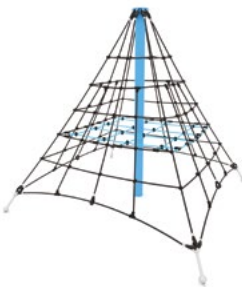

0419-1

0417-1