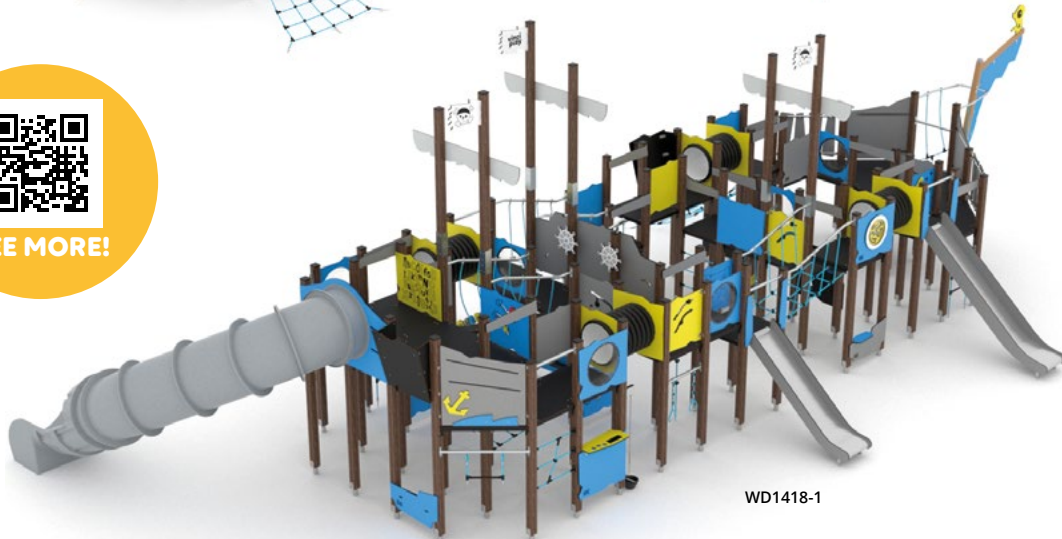

WD1415

WD1414

WD1433

WD1580

WD1581

WD1418-1

| Product code |  | Product length | Product width | Product height | Age range | Number of users | Safety zone | Free-fall height | Slide/s height | Platform/s height | Construction | | Panels variants | |
|--------------|-------------------------------------------------------------------------------------|----------------|---------------|----------------|-----------|-----------------|----------------------|------------------|-------------------|---------------------|--------------|------|-----------------|-------|
| | | | | | | | | | | | steel | inox | wood | HDPE |
| WD1433 | ● | 300 cm | 275 cm | 250 cm | 1 - 8 | 14 | 25,1 m ² | < 60 cm | 59 cm | 35, 59 cm | - | - | ● | ●●●●● |
| WD1414 | ● | 395 cm | 330 cm | 260 cm | 3 - 14 | 21 | 31,4 m ² | 90 cm | 90 cm | 90 cm | - | - | ● | ●●●●● |
| WD1415 | ● | 615 cm | 395 cm | 290 cm | 3 - 14 | 34 | 47,7 m ² | 120 cm | 90, 120 cm | 90, 120 cm | - | - | ● | ●●●●● |
| WD1580 | ● | 1285 cm | 740 cm | 490 cm | 3 - 14 | 82 | 108,3 m ² | 180 cm | 120, 150, 180 cm | 120, 150, 180 cm | - | - | ● | ●●●●● |
| WD1581 | ● | 1100 cm | 525 cm | 485 cm | 3 - 14 | 52 | 74,6 m ² | 150 cm | 90, 150 cm | 35, 90, 120, 150 cm | - | - | ● | ●●●●● |
| WD1418-1 | ● | 1575 cm | 805 cm | 490 cm | 3 - 14 | 120 | 134,5 m ² | 180 cm | 120, 150, 180* cm | 120, 150, 180 cm | - | - | ● | ●●●●● |