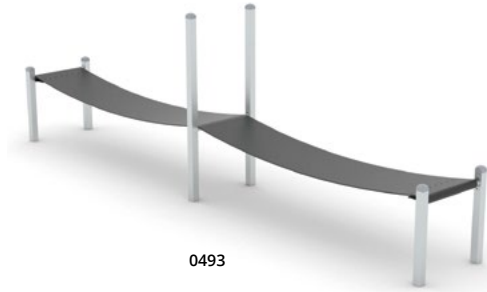

0493

More configurations available on www.vinci-play.com

Product code		Product length	Product width	Product height	Age range	Number of users	Safety zone	Free-fall height	Platform/s height	Construction			Colour options	
										steel	inox	wood	elements	ropes
0493	-	625 cm	90 cm	200 cm	5+	12	33,8 m²	80 cm	-	●	●	-	-	-
0496	-	250 cm	50 cm	50 cm	3 - 14	10	16,9 m²	< 60 cm	-	●	●	-	-	●
0497	-	560 cm	280 cm	50 cm	3 - 14	4	30,6 m²	< 60 cm	-	●	●	-	-	●
1750	-	229 cm	155 cm	166 cm	3 - 14	7	16,2 m²	147 cm	-	●	●	-	● ● ● ●	-
ST1426	-	225 cm	90 cm	170 cm	3 - 14	4	18,5 m²	99 cm	-	●	●	-	-	-
ST1420	-	290 cm	255 cm	200 cm	3 - 14	18	31,8 m²	190 cm	-	●	●	-	-	-
1716	-	453 cm	187 cm	241 cm	3 - 14	17	39,0 m²	225 cm	-	●	●	-	-	●
1714	-	260 cm	68 cm	289 cm	3 - 14	4	22,0 m²	200 cm	-	●	●	-	● ● ● ● ●	●
0498	-	160 cm	160 cm	55 cm	4+	6	19,2 m²	< 60 cm	-	●	-	-	-	●