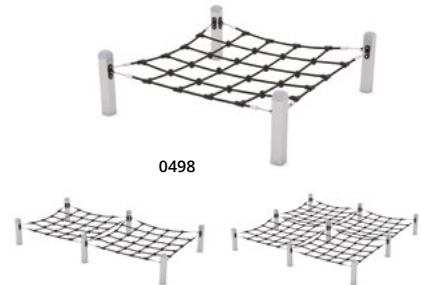

0498

More configurations available on www.vinci-play.com

Product code		Product length	Product width	Product height	Age range	Number of users	Safety zone	Free-fall height	Platform/s height	Construction			Colour options	
										steel	inox	wood	elements	ropes
0493	-	625 cm	90 cm	200 cm	5+	12	33,8 m²	80 cm	-	●	●	-	-	-
0496	-	250 cm	50 cm	50 cm	3 - 14	10	16,9 m²	< 60 cm	-	●	●	-	-	●
0497	-	560 cm	280 cm	50 cm	3 - 14	4	30,6 m²	< 60 cm	-	●	●	-	-	●
1750	-	229 cm	155 cm	166 cm	3 - 14	7	16,2 m²	147 cm	-	●	●	-	● ● ● ●	-
ST1426	-	225 cm	90 cm	170 cm	3 - 14	4	18,5 m²	99 cm	-	●	●	-	-	-
ST1420	-	290 cm	255 cm	200 cm	3 - 14	18	31,8 m²	190 cm	-	●	●	-	-	-
1716	-	453 cm	187 cm	241 cm	3 - 14	17	39,0 m²	225 cm	-	●	●	-	-	●
1714	-	260 cm	68 cm	289 cm	3 - 14	4	22,0 m²	200 cm	-	●	●	-	● ● ● ● ●	●
0498	-	160 cm	160 cm	55 cm	4+	6	19,2 m²	< 60 cm	-	●	-	-	-	●