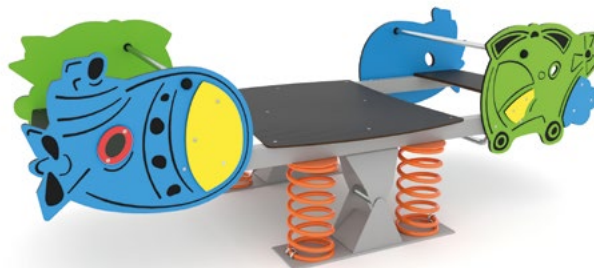

0671

New!

Optional backrests available on www.vinci-play.com

Product code		Product length	Product width	Product height	Age range	Number of users	Safety zone	Free-fall height	Colour options	
									HDPE	HPL
0682	-	165 cm	95 cm	140 cm	1 - 12	2	16,4 m²	< 60 cm		-
0671	-	260 cm	116 cm	89 cm	3 - 12	8	16,0 m²	< 60 cm		-
0674	-	265 cm	120 cm	105 cm	1 - 12	8	21,8 m²	< 60 cm		-
0672	-	115 cm	80 cm	90 cm	1 - 12	2	13,8 m²	< 60 cm		-
0677	-	250 cm	120 cm	100 cm	3 - 12	8	15,7 m²	< 60 cm		-
0673	-	150 cm	85 cm	115 cm	1 - 12	4	15,4 m²	< 60 cm		-