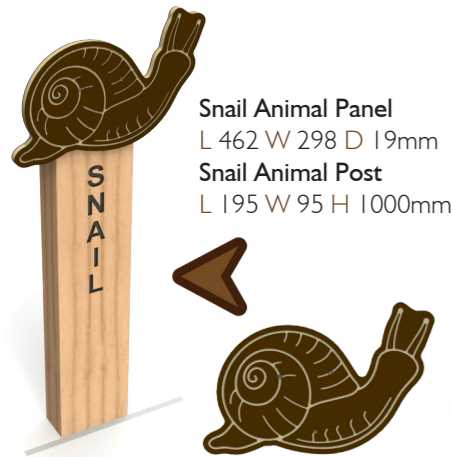

**Ladybird Animal Panel**  
L 428 W 400 D 19mm  
**Ladybird Animal Post**  
L 195 W 95 H 1000mm

**Mouse Animal Panel**  
L 380 W 252 D 19mm  
**Mouse Animal Post**  
L 195 W 95 H 1000mm

**Newt Animal Panel**  
L 332 W 392 D 19mm  
**Newt Animal Post**  
L 195 W 95 H 1000mm

**Octopus Animal Panel**  
L 395 W 322 D 19mm  
**Octopus Animal Post**  
L 195 W 95 H 1000mm

**Otter Animal Panel**  
L 386 W 262 D 19mm  
**Otter Animal Post**  
L 195 W 95 H 1000mm

**Puffin Animal Panel**  
L 344 W 380 D 19mm  
**Puffin Animal Post**  
L 195 W 95 H 1000mm

# ANIMAL POSTS

Bespoke options Available

**Rabbit Animal Panel**  
L 386 W 408 D 19mm  
**Rabbit Animal Post**  
L 195 W 95 H 1000mm

**Salmon Animal Panel**  
L 342 W 383 D 19mm  
**Salmon Animal Post**  
L 195 W 95 H 1000mm

**Seahorse Animal Panel**  
L 350 W 380 D 19mm  
**Seahorse Animal Post**  
L 195 W 95 H 1000mm

**Seal Animal Panel**  
L 360 W 233 D 19mm  
**Seal Animal Post**  
L 195 W 95 H 1000mm

**Snake Animal Panel**  
L 219 W 387 D 19mm  
**Snake Animal Post**  
L 195 W 95 H 1000mm