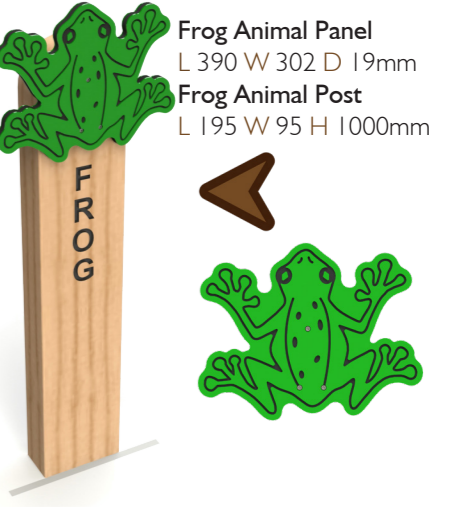

**Beetle Animal Panel**  
L 410 W 440 D 19mm  
**Beetle Animal Post**  
L 195 W 95 H 1000mm

**Butterfly Animal Panel**  
L 400 W 325 D 19mm  
**Butterfly Animal Post**  
L 195 W 95 H 1000mm

**Buzzard Animal Panel**  
L 428 W 400 D 19mm  
**Buzzard Animal Post**  
L 195 W 95 H 1000mm

**Crab Animal Panel**  
L 395 W 245 D 19mm  
**Crab Animal Post**  
L 195 W 95 H 1000mm

**Deer Animal Panel**  
L 280 W 444 D 19mm  
**Deer Animal Post**  
L 195 W 95 H 1000mm

**Dolphin Animal Panel**  
L 450 W 340 D 19mm  
**Dolphin Animal Post**  
L 195 W 95 H 1000mm

**Dragonfly Animal Panel**  
L 420 W 307 D 19mm  
**Dragonfly Animal Post**  
L 195 W 95 H 1000mm

**Duck Animal Panel**  
L 360 W 350 D 19mm  
**Duck Animal Post**  
L 195 W 95 H 1000mm

Bespoke options Available

**Earthworm Animal Panel**  
L 340 W 390 D 19mm  
**Earthworm Animal Post**  
L 195 W 95 H 1000mm

**Fox Animal Panel**  
L 333 W 381 D 19mm  
**Fox Animal Post**  
L 195 W 95 H 1000mm

**Frog Animal Panel**  
L 390 W 302 D 19mm  
**Frog Animal Post**  
L 195 W 95 H 1000mm