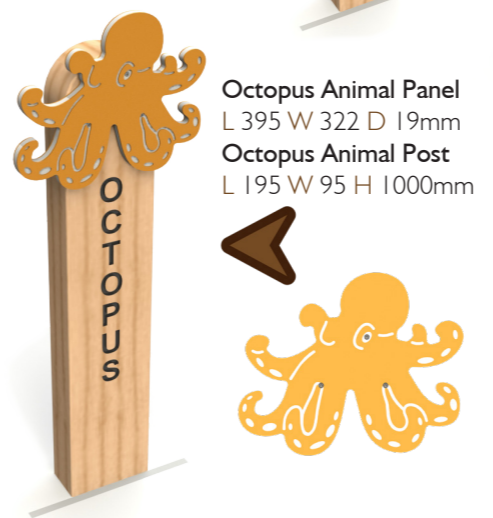

**Dragonfly Animal Panel**  
L 420 W 307 D 19mm  
**Dragonfly Animal Post**  
L 195 W 95 H 1000mm

**Duck Animal Panel**  
L 360 W 350 D 19mm  
**Duck Animal Post**  
L 195 W 95 H 1000mm

Bespoke options Available

**Earthworm Animal Panel**  
L 340 W 390 D 19mm  
**Earthworm Animal Post**  
L 195 W 95 H 1000mm

**Fox Animal Panel**  
L 333 W 381 D 19mm  
**Fox Animal Post**  
L 195 W 95 H 1000mm

**Frog Animal Panel**  
L 390 W 302 D 19mm  
**Frog Animal Post**  
L 195 W 95 H 1000mm

**Hedgehog Animal Panel**  
L 405 W 263 D 19mm  
**Hedgehog Animal Post**  
L 195 W 95 H 1000mm

**Heron Animal Panel**  
L 341 W 387 D 19mm  
**Heron Animal Post**  
L 195 W 95 H 1000mm

**Jellyfish Animal Panel**  
L 325 W 364 D 19mm  
**Jellyfish Animal Post**  
L 195 W 95 H 1000mm

**Ladybird Animal Panel**  
L 428 W 400 D 19mm  
**Ladybird Animal Post**  
L 195 W 95 H 1000mm

**Mouse Animal Panel**  
L 380 W 252 D 19mm  
**Mouse Animal Post**  
L 195 W 95 H 1000mm

**Newt Animal Panel**  
L 332 W 392 D 19mm  
**Newt Animal Post**  
L 195 W 95 H 1000mm