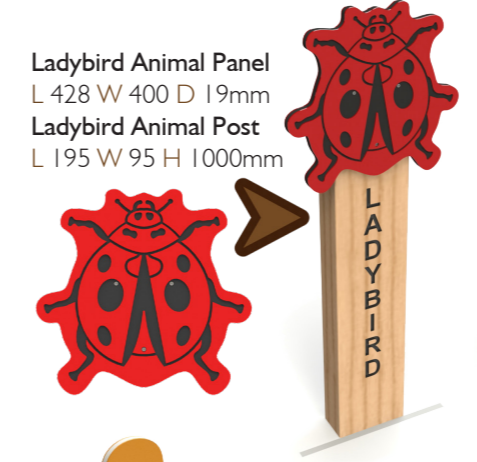

**Dragonfly Animal Panel**  
L 420 W 307 D 19mm  
**Dragonfly Animal Post**  
L 195 W 95 H 1000mm

**Duck Animal Panel**  
L 360 W 350 D 19mm  
**Duck Animal Post**  
L 195 W 95 H 1000mm

Bespoke options Available

**Earthworm Animal Panel**  
L 340 W 390 D 19mm  
**Earthworm Animal Post**  
L 195 W 95 H 1000mm

**Fox Animal Panel**  
L 333 W 381 D 19mm  
**Fox Animal Post**  
L 195 W 95 H 1000mm

**Frog Animal Panel**  
L 390 W 302 D 19mm  
**Frog Animal Post**  
L 195 W 95 H 1000mm

**Hedgehog Animal Panel**  
L 405 W 263 D 19mm  
**Hedgehog Animal Post**  
L 195 W 95 H 1000mm

**Heron Animal Panel**  
L 341 W 387 D 19mm  
**Heron Animal Post**  
L 195 W 95 H 1000mm

**Jellyfish Animal Panel**  
L 325 W 364 D 19mm  
**Jellyfish Animal Post**  
L 195 W 95 H 1000mm

**Ladybird Animal Panel**  
L 428 W 400 D 19mm  
**Ladybird Animal Post**  
L 195 W 95 H 1000mm

**Mouse Animal Panel**  
L 380 W 252 D 19mm  
**Mouse Animal Post**  
L 195 W 95 H 1000mm

**Newt Animal Panel**  
L 332 W 392 D 19mm  
**Newt Animal Post**  
L 195 W 95 H 1000mm