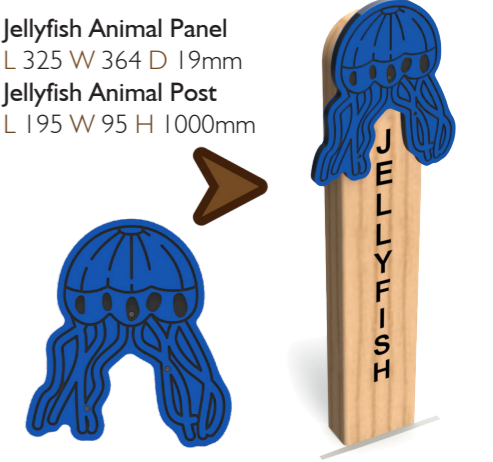

**Crab Animal Panel**  
L 395 W 245 D 19mm  
**Crab Animal Post**  
L 195 W 95 H 1000mm

**Deer Animal Panel**  
L 280 W 444 D 19mm  
**Deer Animal Post**  
L 195 W 95 H 1000mm

**Dolphin Animal Panel**  
L 450 W 340 D 19mm  
**Dolphin Animal Post**  
L 195 W 95 H 1000mm

**Dragonfly Animal Panel**  
L 420 W 307 D 19mm  
**Dragonfly Animal Post**  
L 195 W 95 H 1000mm

**Duck Animal Panel**  
L 360 W 350 D 19mm  
**Duck Animal Post**  
L 195 W 95 H 1000mm

Bespoke options Available

**Earthworm Animal Panel**  
L 340 W 390 D 19mm  
**Earthworm Animal Post**  
L 195 W 95 H 1000mm

**Fox Animal Panel**  
L 333 W 381 D 19mm  
**Fox Animal Post**  
L 195 W 95 H 1000mm

**Frog Animal Panel**  
L 390 W 302 D 19mm  
**Frog Animal Post**  
L 195 W 95 H 1000mm

**Hedgehog Animal Panel**  
L 405 W 263 D 19mm  
**Hedgehog Animal Post**  
L 195 W 95 H 1000mm

**Heron Animal Panel**  
L 341 W 387 D 19mm  
**Heron Animal Post**  
L 195 W 95 H 1000mm

**Jellyfish Animal Panel**  
L 325 W 364 D 19mm  
**Jellyfish Animal Post**  
L 195 W 95 H 1000mm