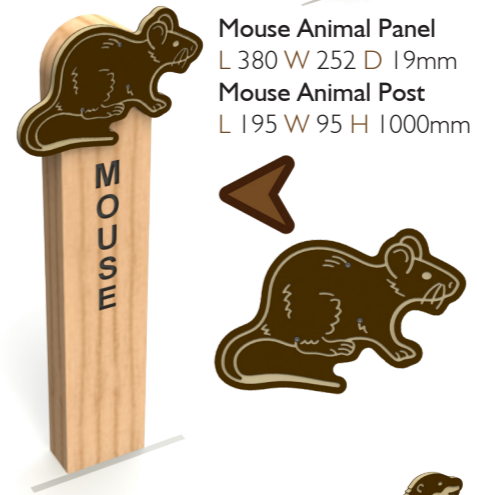

**Dragonfly Animal Panel**  
L 420 W 307 D 19mm  
**Dragonfly Animal Post**  
L 195 W 95 H 1000mm

**Duck Animal Panel**  
L 360 W 350 D 19mm  
**Duck Animal Post**  
L 195 W 95 H 1000mm

Bespoke options Available

**Earthworm Animal Panel**  
L 340 W 390 D 19mm  
**Earthworm Animal Post**  
L 195 W 95 H 1000mm

**Fox Animal Panel**  
L 333 W 381 D 19mm  
**Fox Animal Post**  
L 195 W 95 H 1000mm

**Frog Animal Panel**  
L 390 W 302 D 19mm  
**Frog Animal Post**  
L 195 W 95 H 1000mm

**Hedgehog Animal Panel**  
L 405 W 263 D 19mm  
**Hedgehog Animal Post**  
L 195 W 95 H 1000mm

**Heron Animal Panel**  
L 341 W 387 D 19mm  
**Heron Animal Post**  
L 195 W 95 H 1000mm

**Jellyfish Animal Panel**  
L 325 W 364 D 19mm  
**Jellyfish Animal Post**  
L 195 W 95 H 1000mm

**Ladybird Animal Panel**  
L 428 W 400 D 19mm  
**Ladybird Animal Post**  
L 195 W 95 H 1000mm

**Mouse Animal Panel**  
L 380 W 252 D 19mm  
**Mouse Animal Post**  
L 195 W 95 H 1000mm

**Newt Animal Panel**  
L 332 W 392 D 19mm  
**Newt Animal Post**  
L 195 W 95 H 1000mm