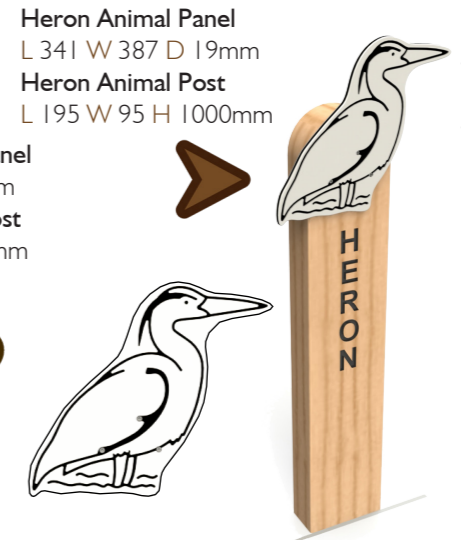

**Dragonfly Animal Panel**  
L 420 W 307 D 19mm  
**Dragonfly Animal Post**  
L 195 W 95 H 1000mm

**Duck Animal Panel**  
L 360 W 350 D 19mm  
**Duck Animal Post**  
L 195 W 95 H 1000mm

Bespoke options Available

**Earthworm Animal Panel**  
L 340 W 390 D 19mm  
**Earthworm Animal Post**  
L 195 W 95 H 1000mm

**Fox Animal Panel**  
L 333 W 381 D 19mm  
**Fox Animal Post**  
L 195 W 95 H 1000mm

**Frog Animal Panel**  
L 390 W 302 D 19mm  
**Frog Animal Post**  
L 195 W 95 H 1000mm

**Hedgehog Animal Panel**  
L 405 W 263 D 19mm  
**Hedgehog Animal Post**  
L 195 W 95 H 1000mm

**Heron Animal Panel**  
L 341 W 387 D 19mm  
**Heron Animal Post**  
L 195 W 95 H 1000mm

**Jellyfish Animal Panel**  
L 325 W 364 D 19mm  
**Jellyfish Animal Post**  
L 195 W 95 H 1000mm

**Ladybird Animal Panel**  
L 428 W 400 D 19mm  
**Ladybird Animal Post**  
L 195 W 95 H 1000mm

**Mouse Animal Panel**  
L 380 W 252 D 19mm  
**Mouse Animal Post**  
L 195 W 95 H 1000mm

**Newt Animal Panel**  
L 332 W 392 D 19mm  
**Newt Animal Post**  
L 195 W 95 H 1000mm